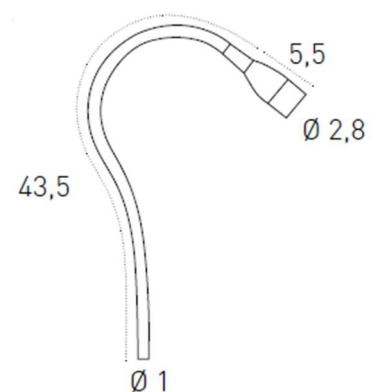

OLVASÓ LED LÁMPA Praktikus és sokoldalú lámpa szett (2 db), amelyek a fejtámla hátoldalára rögzíthetőek. Változtatható a magasság és a fény iránya is. A lámpa matt króm színben választható.

READING LED LAMPS Practical and versatile set of lamps (2 pcs) fixed on the back of the headboard. Possible adjust the height and the direction of the light. The lamp is available in matt chromed colour.